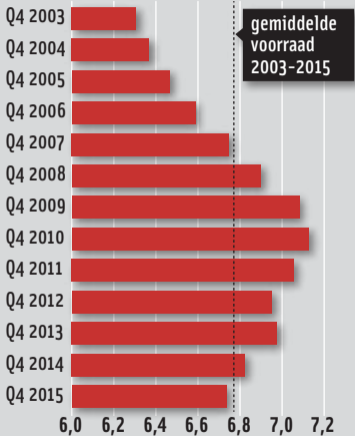

# Beschikbare voorraad daalt

Amsterdam: kantoorruimte in 1.000.000 m<sup>2</sup>

Bron: CBRE